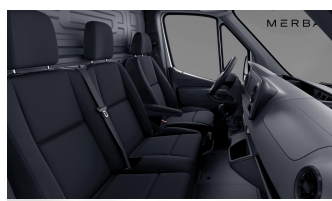

Junge Sterne.

Ein Mercedes bleibt ein Mercedes.

Mercedes-Benz

Mercedes-Benz Sprinter KA 316 CDI lang **42.990,00 €**

inkl. MwSt. und NoVA

Fahrzeuginformationen

Erstzulassung:	18.09.2019	Kilometer:	74.568 km
Bauart:	Transporter	Sitze/Türen:	3 / 5
Leistung (PS):	120 KW (163 PS)	Hubraum:	2.143 ccm
Motorart:	Diesel	Getriebe:	6-Gang
Zylinder:	4	Polsterung:	Stoff Maturin schwarz
Lackierung:	arktikweiß	Zustand:	2 2 2 2 (gemäß P.11 ALVB)
Kommission-Nr.:	0112140036		
Radstand:	3.500 mm		

Umwelt-, Verbrauchs- und Emissionsdaten

CO2: 210 g/km (gemäß NEFZ-Zyklus)

Standort des Fahrzeuges

Standort Donaustadt

Tel.: 01/2025331-0 Mail: donaustadt@merbag.at

Weitere Informationen zum offiziellen Kraftstoffverbrauch und den offiziellen spezifischen CO₂-Emissionen neuer Personenkraftwagen können der Website <http://www.autoverbrauch.at> entnommen werden

Ausstattung siehe Folgeseite

MERBAG

Merbag GmbH, Firmensitz Wien
Troststraße 109–111, 1104 Wien | T +43 1 60 175–0 | info@merbag.at | merbag.at
UniCredit Bank Austria AG | IBAN AT76 1200 0006 5320 0006 | BIC BKAUATWW | UID ATU 50093900
Firmenbuch HG Wien, FN 199518 i | DVR 1061763

und Mercedes-Benz sind Marken der Mercedes-Benz Group AG.

Fahrzeuginformation-Internet KomNr.: 0112140036

Seite 1 von 2